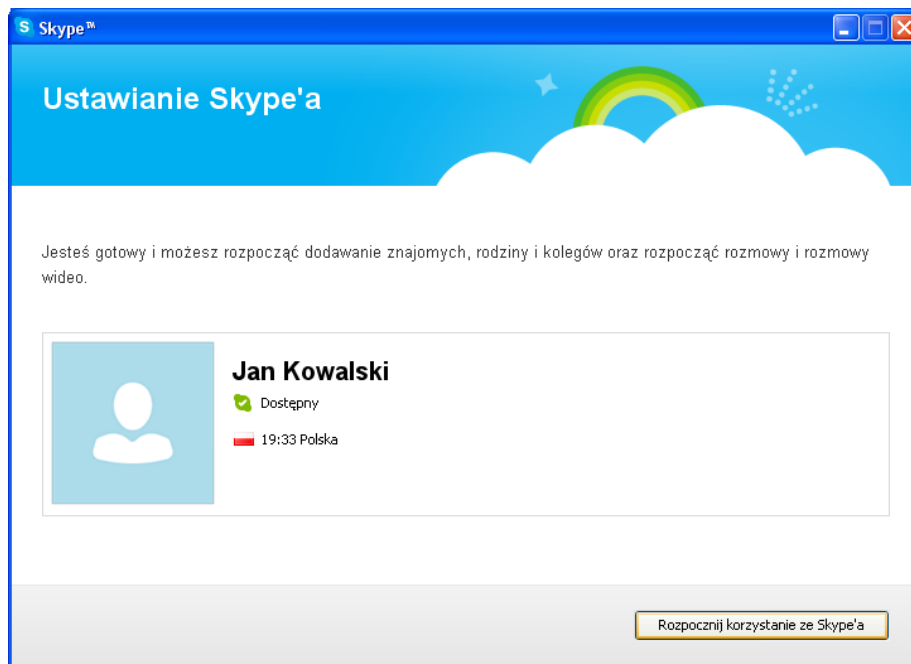

Teraz nie pozostaje nic innego jak znaleźć kontakty pośród swoich znajomych i rozmawiać do upadłego.