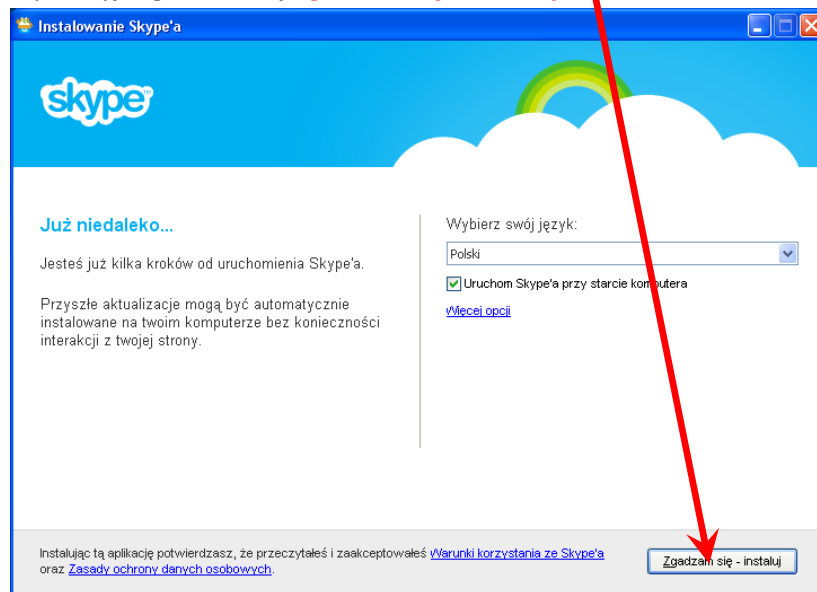

Pojawia się pierwsze okno instalatora, w którym następuje wybór języka, w którym będzie przebiegała dalsza instalacja. Dodatkowo można zaznaczyć, czy program ma uruchamiać się wraz ze startem systemu operacyjnego. Naciśnij **Zgadzam się – instaluj**.