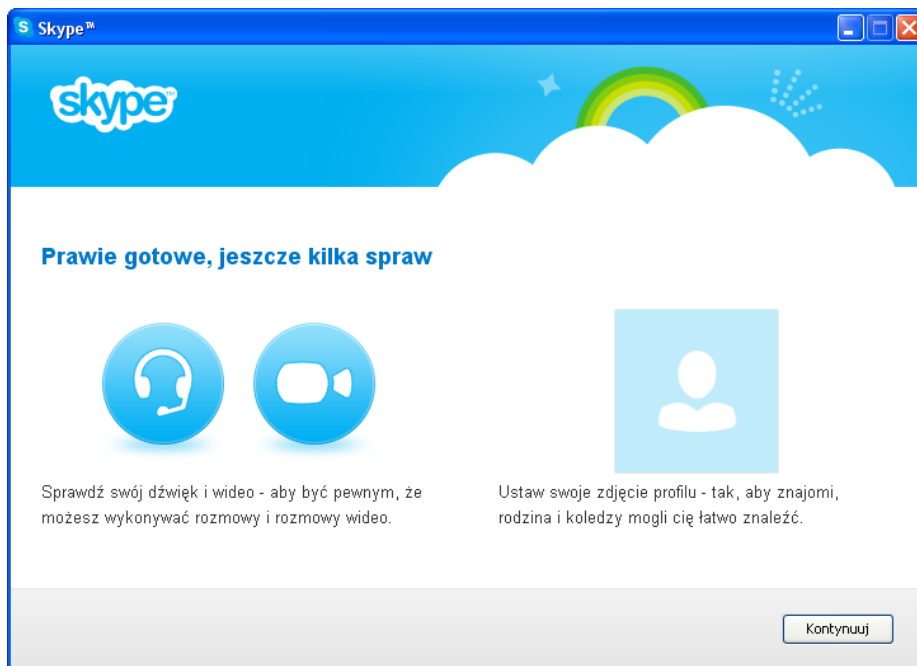

Sprawdzenie konfiguracji: mikrofon, słuchawki, kamera: