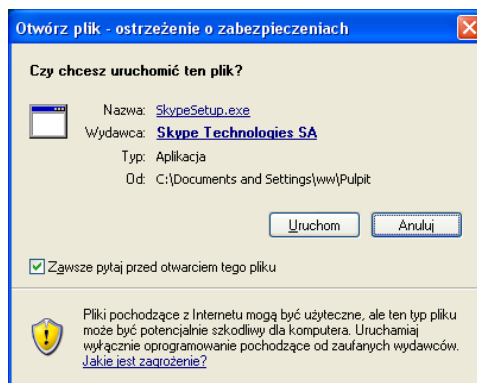

SKYPE

W pasku adresowym przeglądarki internetowej należy wpisać adres www.skype.com. Pojawi się witryna domowa programu:

Kliknij na napis **Pobieranie** znajdujący się u góry strony. Otworzy się strona z wyborem urządzenia, na którym **Skype** ma być zainstalowany. Na obrazku pokazano przykład z wybranym komputerem stacjonarnym. Następnie kliknij przycisk **Pobierz Skype'a dla pulpitu Windows**.

Rozpocznie się pobieranie programu instalacyjnego, zapamiętaj gdzie program zostanie zapisany.

Po ukończeniu pobierania dwukrotnie kliknij ikonę programu instalacyjnego. Pojawi się okienko z ostrzeżeniem o zabezpieczeniach (różne w różnych systemach), na obrazku poniżej przedstawiono dla Windows XP:

Jeśli chcesz zainstalować, to musisz wyrazić zgodę i nacisnąć **Uruchom**.

Pojawia się pierwsze okno instalatora, w którym następuje wybór języka, w którym będzie przebiegała dalsza instalacja. Dodatkowo można zaznaczyć, czy program ma uruchamiać się wraz ze startem systemu operacyjnego. Naciśnij **Zgadzam się – instaluj**.