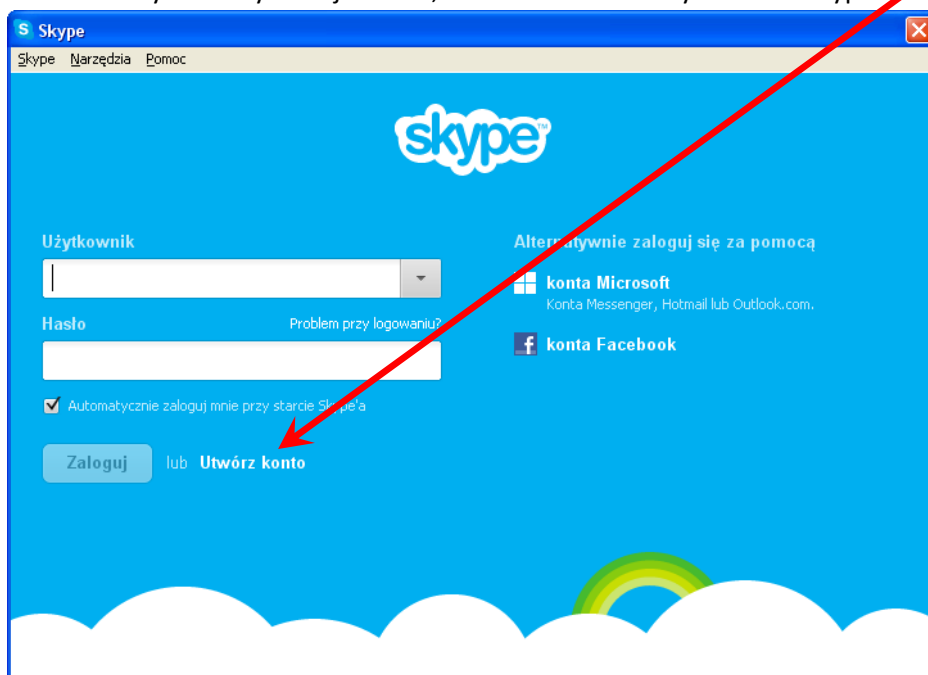

Rozpocznie się pobieranie programu instalacyjnego, zapamiętaj gdzie program zostanie zapisany.

Po ukończeniu pobierania dwukrotnie kliknij ikonę programu instalacyjnego. Pojawi się okienko z ostrzeżeniem o zabezpieczeniach (różne w różnych systemach), na obrazku poniżej przedstawiono dla Windows XP:

Następne okienko umożliwia uruchomienie usługi dzwonienia pod podany numer Skype klikając na taki numer na stronie internetowej:

Następne okienko sugeruje zmiany ustawień przeglądarki internetowej. Wybierz według własnego uznania:

Naciśnij **Kontynuuj**.

Teraz należy trochę poczekać, program instaluje się.

Po zainstalowaniu należy utworzyć swoje konto, które umożliwi korzystanie ze Skype'a

Otworzy się okno przeglądarki internetowej, należy wypełnić pola oznaczone gwiazdkami: