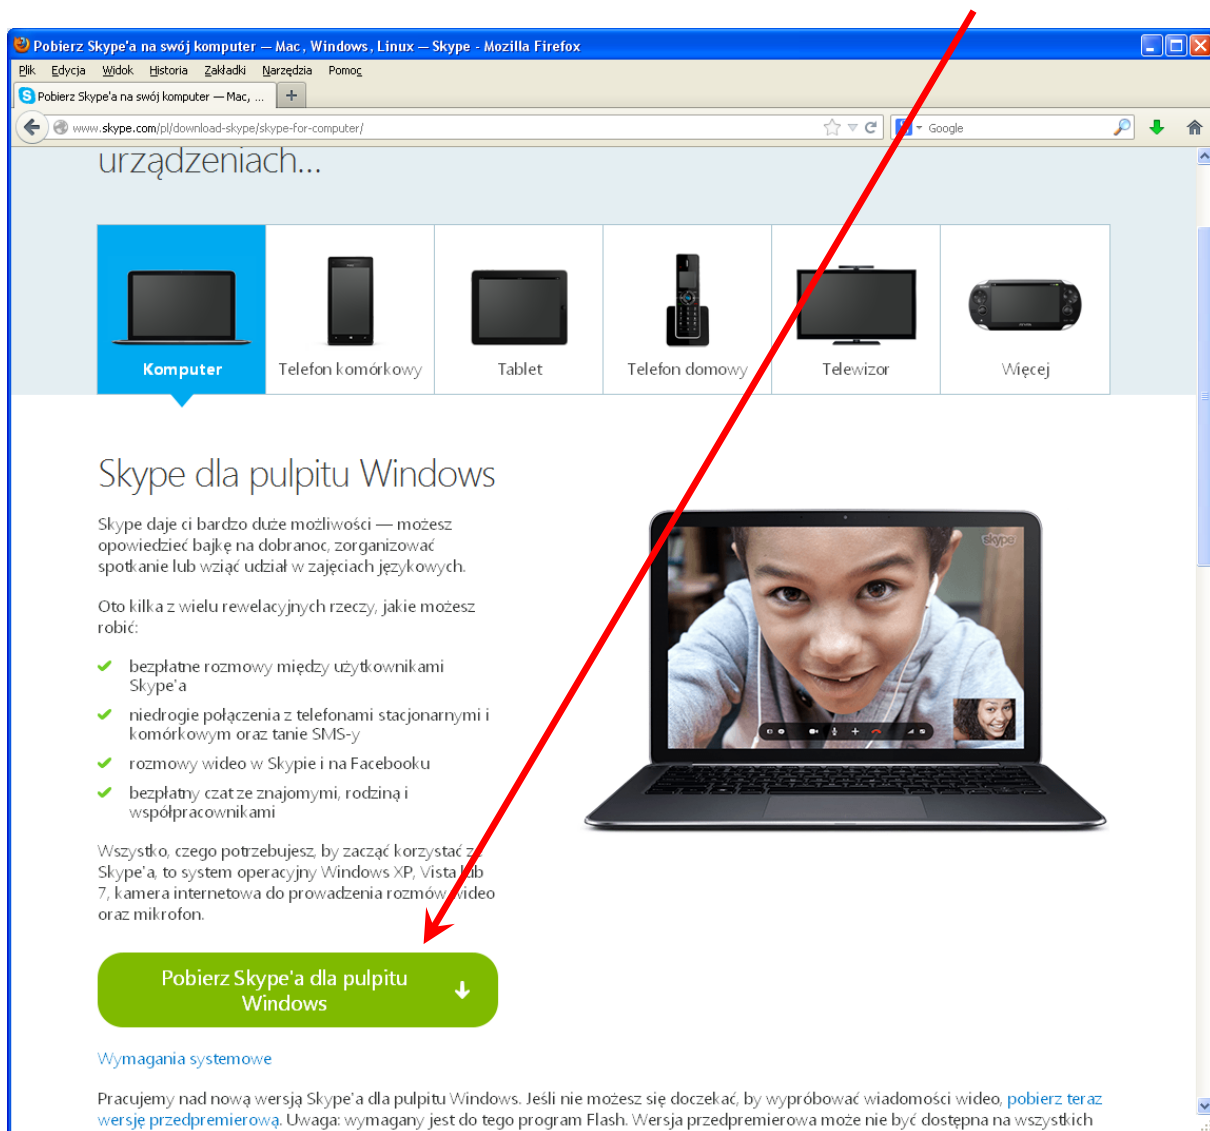

SKYPE

W pasku adresowym przeglądarki internetowej należy wpisać adres www.skype.com. Pojawi się witryna domowa programu:

Kliknij na napis **Pobieranie** znajdujący się u góry strony. Otworzy się strona z wyborem urządzenia, na którym **Skype** ma być zainstalowany. Na obrazku pokazano przykład z wybranym komputerem stacjonarnym. Następnie kliknij przycisk **Pobierz Skype'a dla pulpitu Windows**.

Rozpocznie się pobieranie programu instalacyjnego, zapamiętaj gdzie program zostanie zapisany.

Po ukończeniu pobierania dwukrotnie kliknij ikonę programu instalacyjnego. Pojawi się okienko z ostrzeżeniem o zabezpieczeniach (różne w różnych systemach), na obrazku poniżej przedstawiono dla Windows XP: