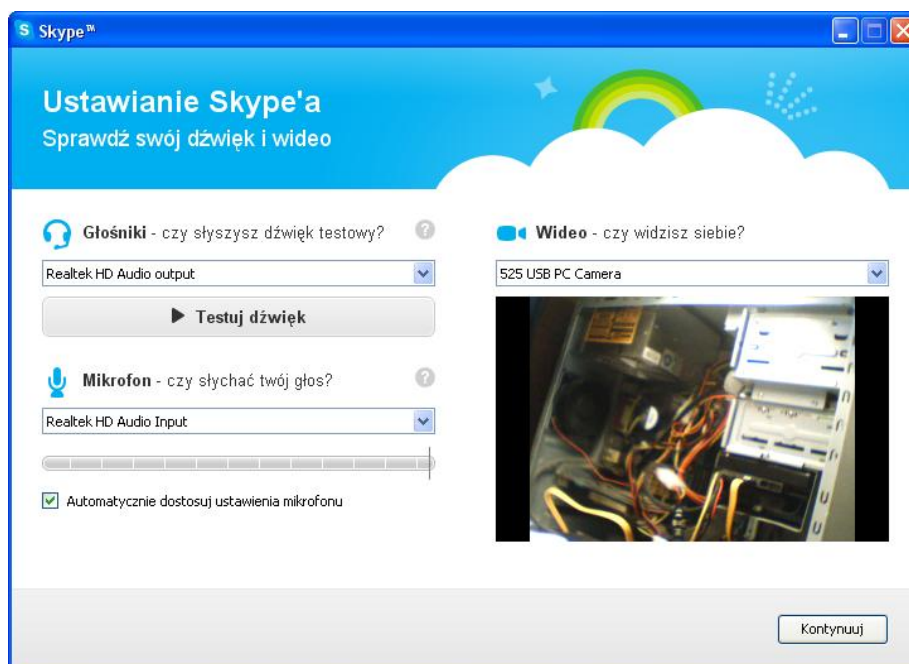

Ostatnie okienko zachęca do korzystania ze Skype'a: