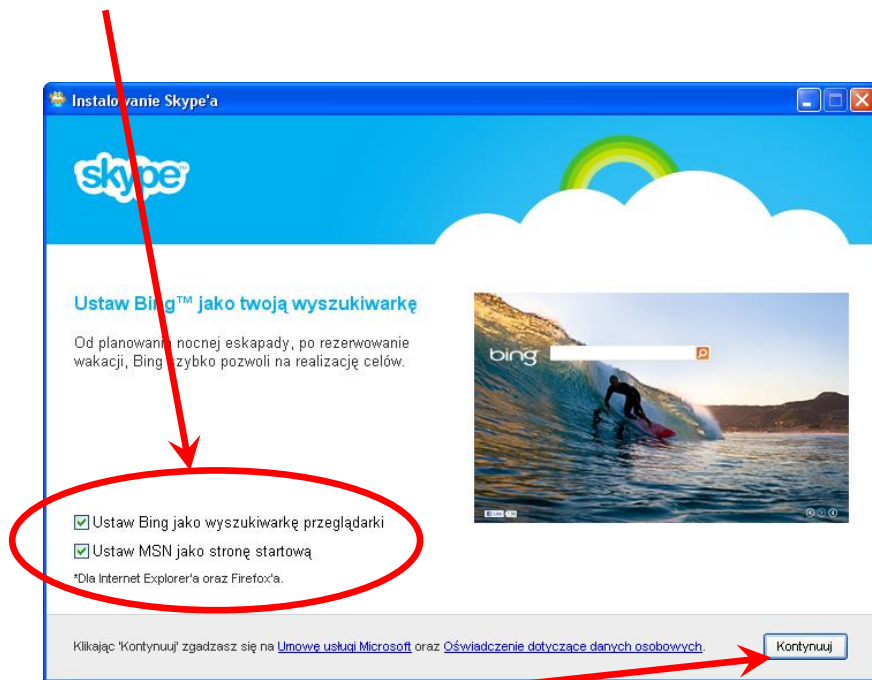

Rozpocznie się pobieranie programu instalacyjnego, zapamiętaj gdzie program zostanie zapisany.

Po ukończeniu pobierania dwukrotnie kliknij ikonę programu instalacyjnego. Pojawi się okienko z ostrzeżeniem o zabezpieczeniach (różne w różnych systemach), na obrazku poniżej przedstawiono dla Windows XP:

Jeśli chcesz zainstalować, to musisz wyrazić zgodę i nacisnąć **Uruchom**.

Pojawia się pierwsze okno instalatora, w którym następuje wybór języka, w którym będzie przebiegała dalsza instalacja. Dodatkowo można zaznaczyć, czy program ma uruchamiać się wraz ze startem systemu operacyjnego. Naciśnij **Zgadzam się – instaluj**.

Następne okienko umożliwia uruchomienie usługi dzwonienia pod podany numer Skype klikając na taki numer na stronie internetowej:

Następne okienko sugeruje zmiany ustawień przeglądarki internetowej. Wybierz według własnego uznania: