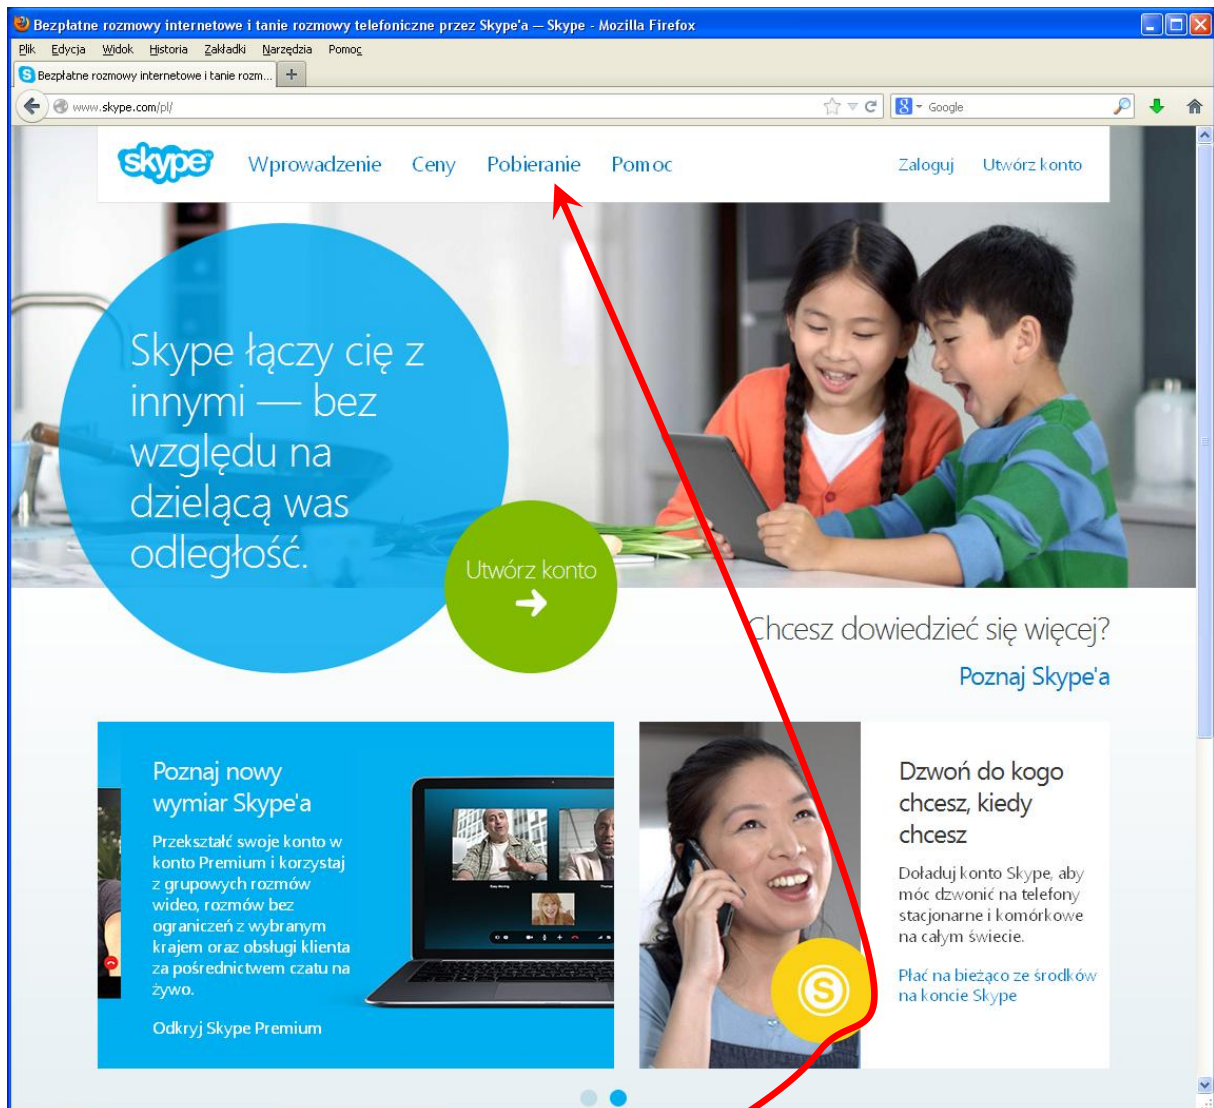

SKYPE

W pasku adresowym przeglądarki internetowej należy wpisać adres www.skype.com. Pojawi się witryna domowa programu:

Kliknij na napis **Pobieranie** znajdujący się u góry strony. Otworzy się strona z wyborem urządzenia, na którym **Skype** ma być zainstalowany. Na obrazku pokazano przykład z wybranym komputerem stacjonarnym. Następnie kliknij przycisk **Pobierz Skype'a dla pulpitu Windows**.

Rozpocznie się pobieranie programu instalacyjnego, zapamiętaj gdzie program zostanie zapisany.

Po ukończeniu pobierania dwukrotnie kliknij ikonę programu instalacyjnego. Pojawi się okienko z ostrzeżeniem o zabezpieczeniach (różne w różnych systemach), na obrazku poniżej przedstawiono dla Windows XP: